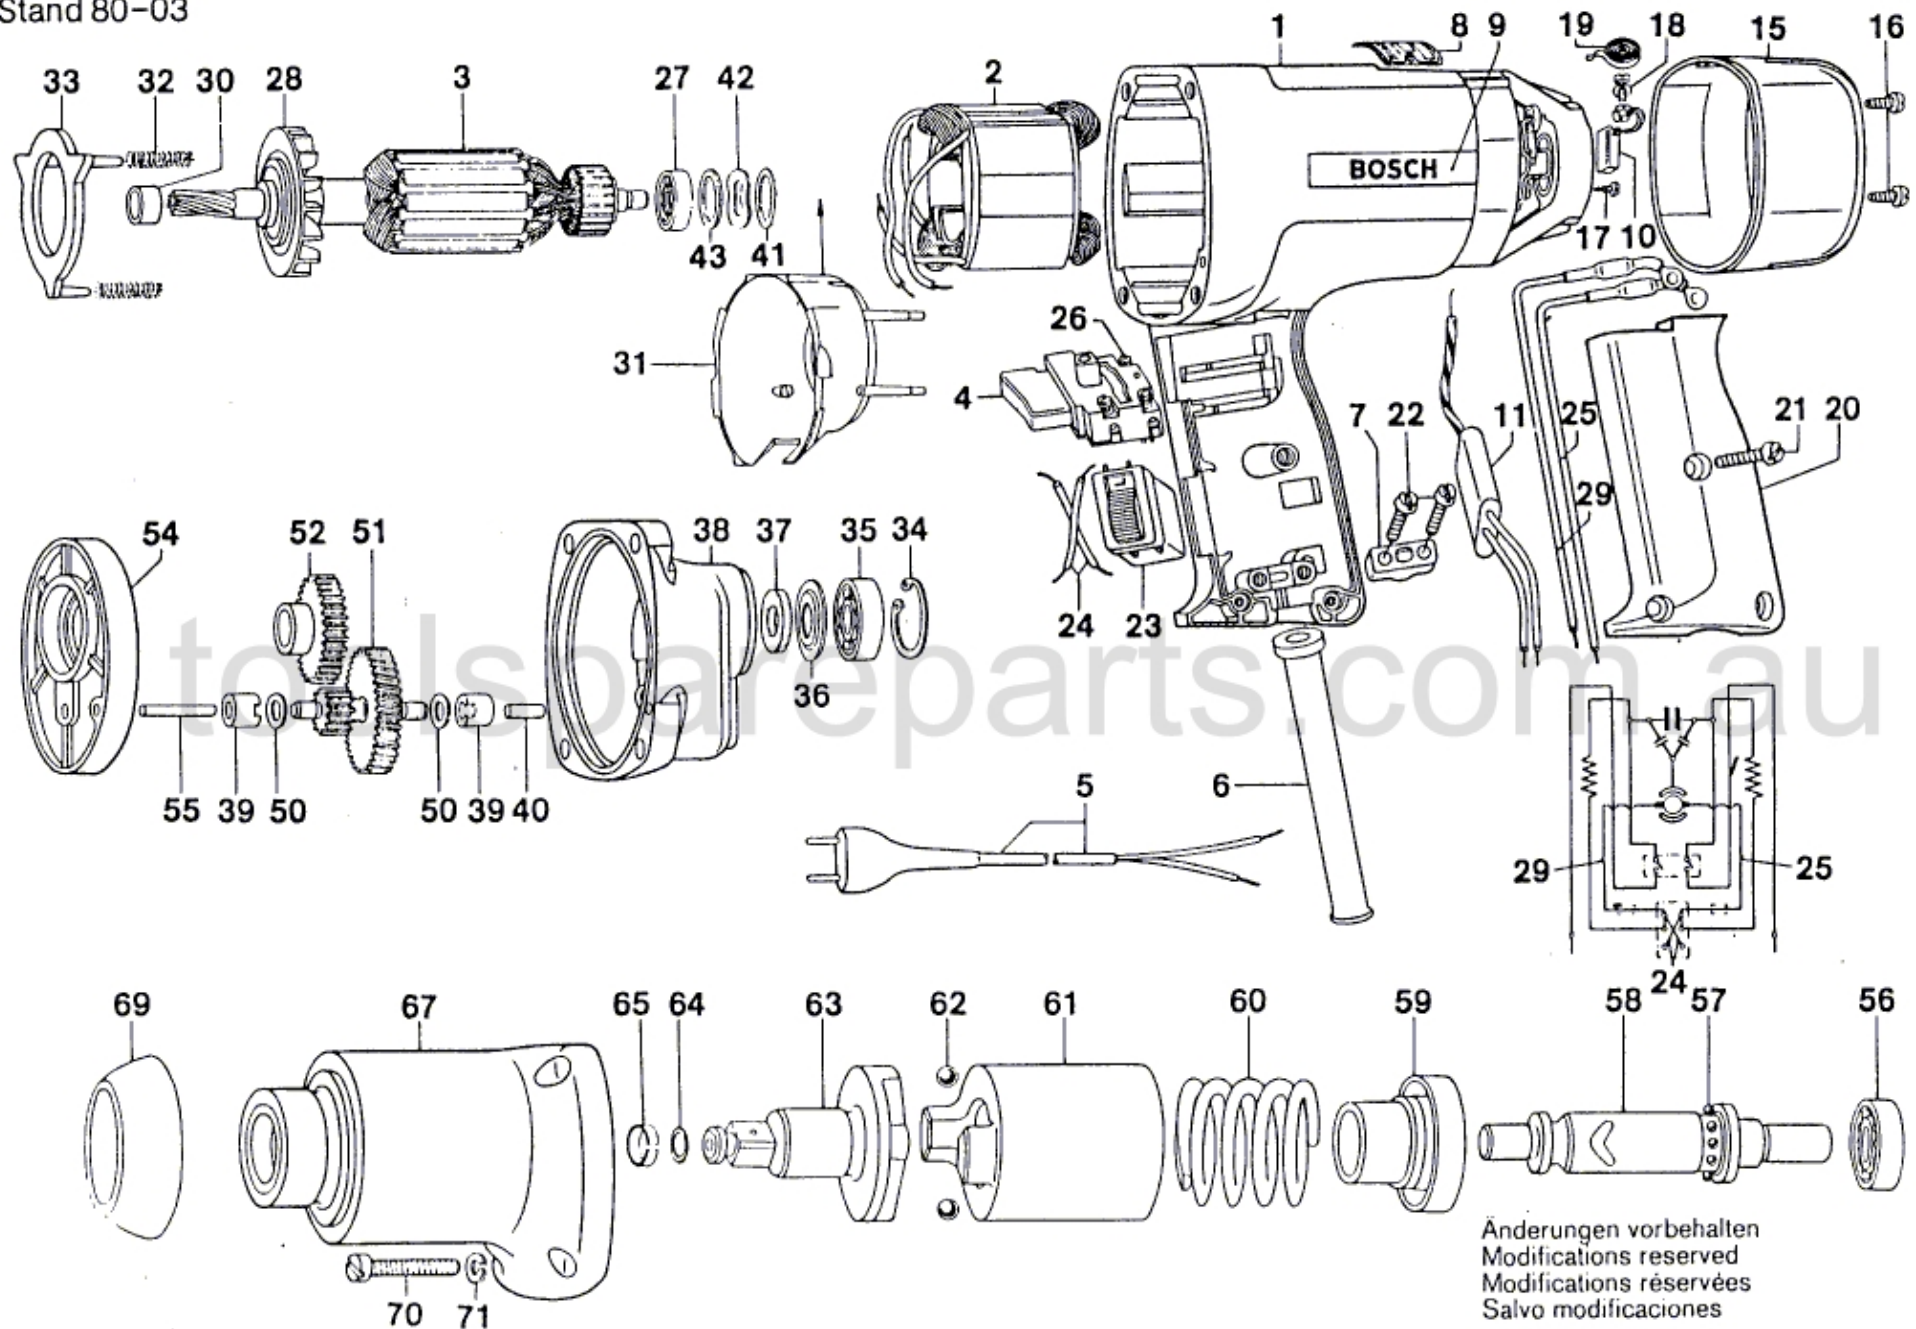

Typ 0 601 432 0..

Stand 80-03

Änderungen vorbehalten
Modifications reserved
Modifications réservées
Salvo modificaciones
Robert Bosch GmbH
Geschäftsbereich Elektrowerkzeuge
D 7022 Leinfelden-Echterdingen 1